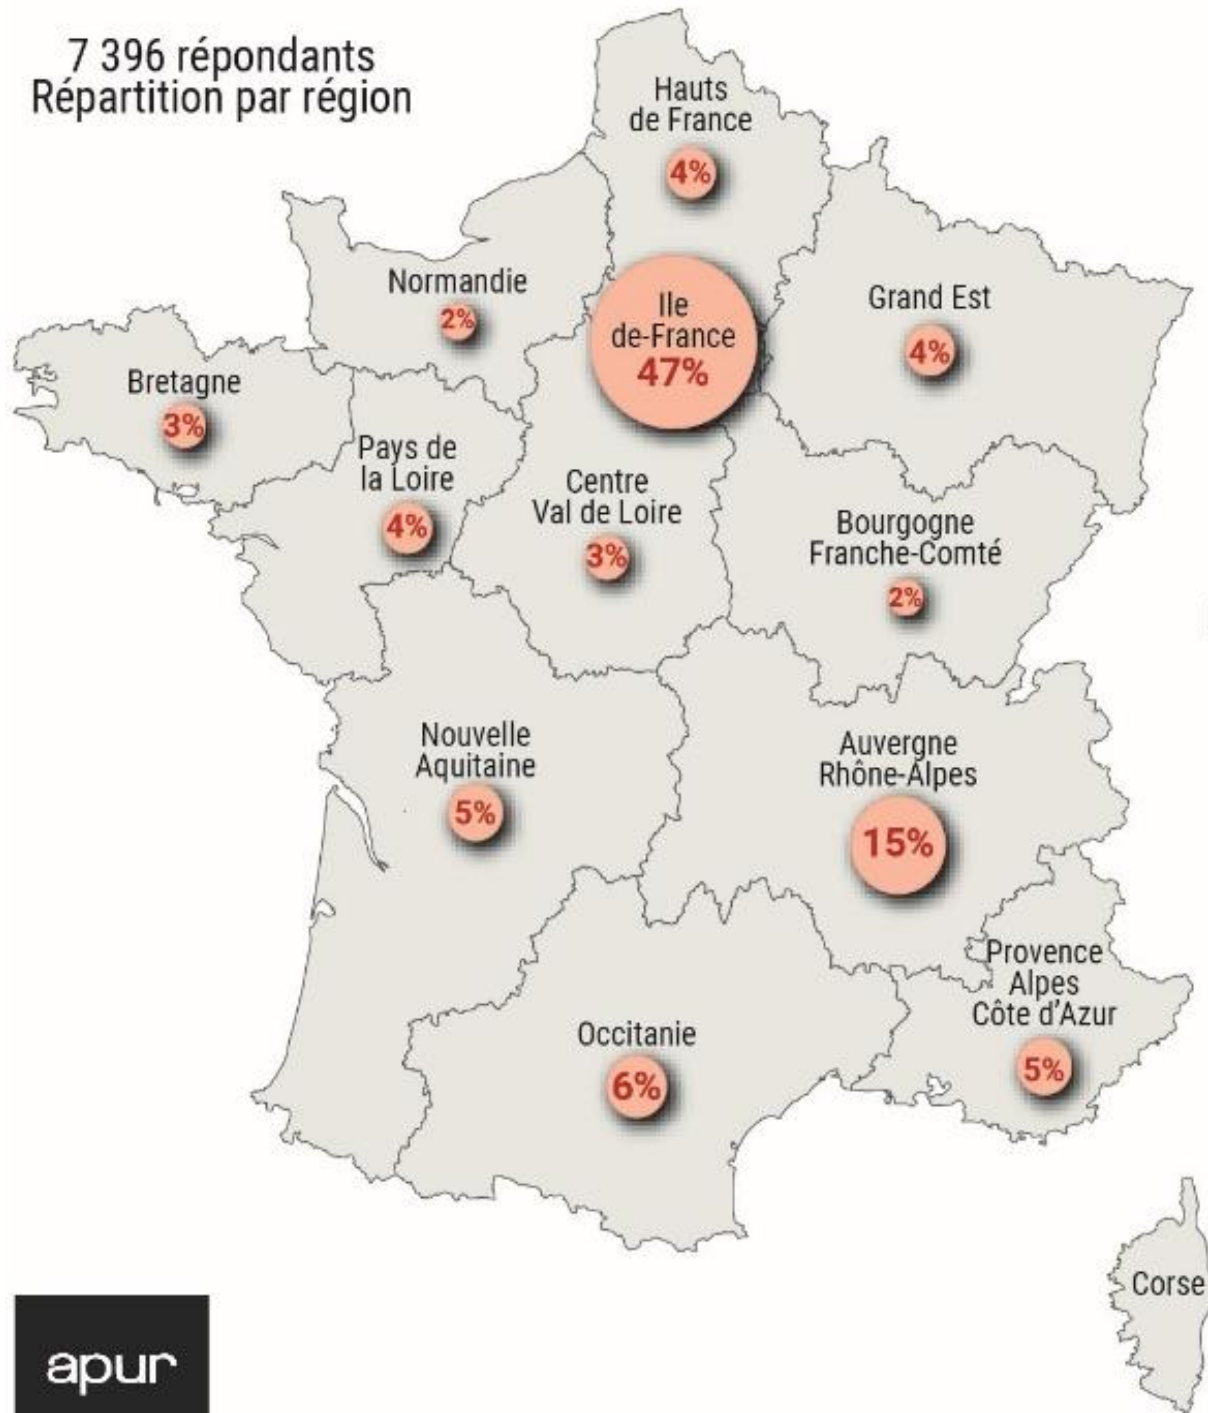

## ENQUETE SUR LES CONDITIONS DE CONFINEMENT

Par L'Institut des Hautes Etudes pour l'Action dans le Logement

Enquête en ligne du 25 mars au 5 mai 2020

8 000 répondants

7 396 répondants  
Répartition par région

Dont 1 532 répondants  
habitant à Paris  
(dont 99 sans précision de l'arrondissement)  
Répartition par arrondissement