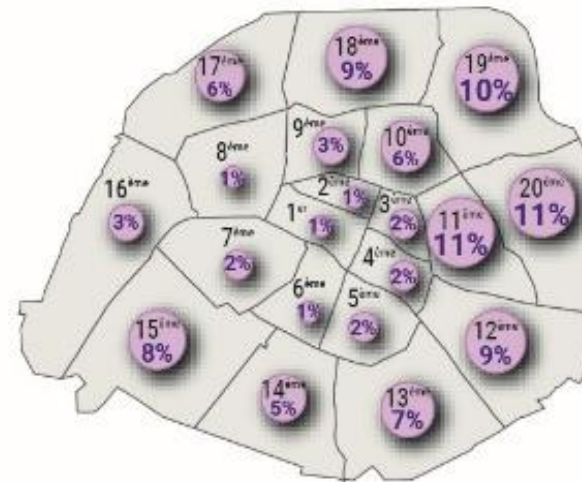

## ENQUETE SUR LES CONDITIONS DE CONFINEMENT

Par L'Institut des Hautes Etudes pour l'Action dans le Logement

Enquête en ligne du 25 mars au 5 mai 2020

8 000 répondants

7 396 répondants  
Répartition par région

Dont 1 532 répondants  
habitant à Paris  
(dont 99 sans précision de l'arrondissement)  
Répartition par arrondissement