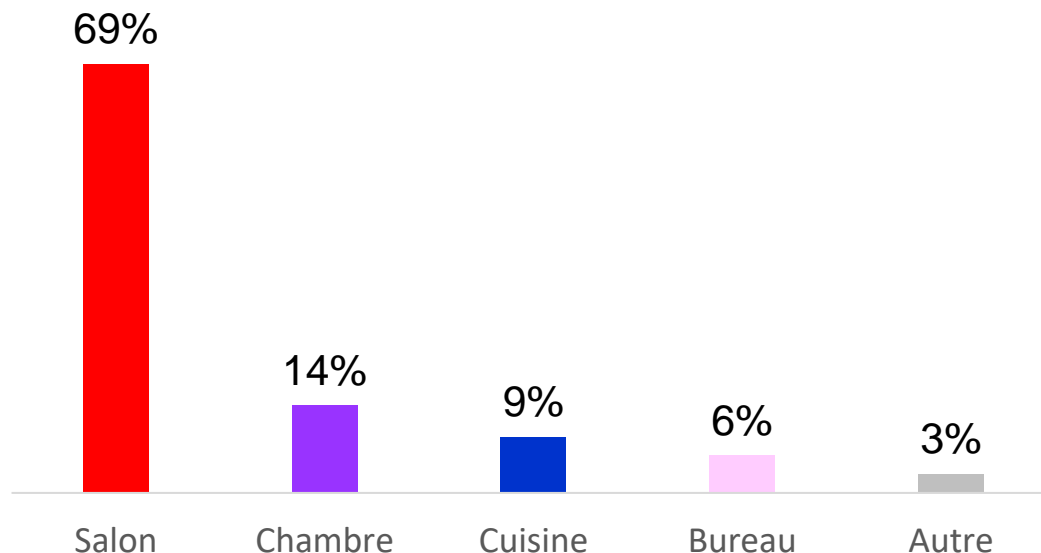

Quelle pièce est privilégiée pour télétravailler ?