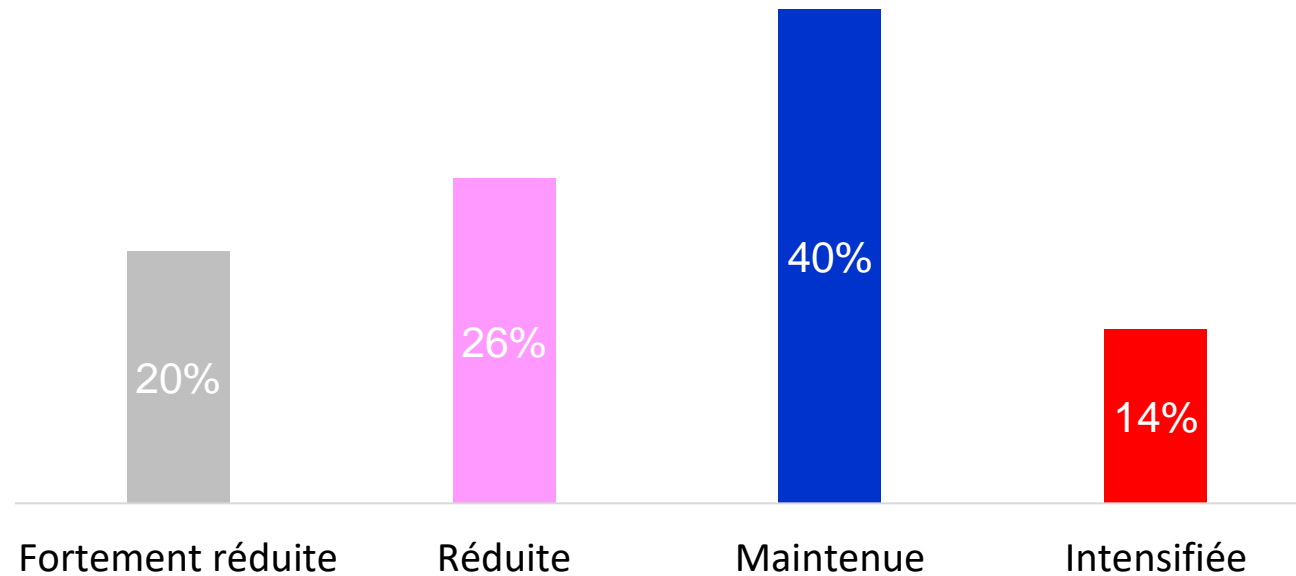

# Le luxe, c'est l'espace...extérieur ?

Ressenti du confinement en fonction de la taille du logement

Mon logement me permet de mieux vivre cette période

Mon logement ne change rien à ma situation

Mon logement rend cette période difficile pour moi

# Canapé – Téléboulot - Dodo

Temps de transport gagné par région

## Intensité de l'activité professionnelle

« Sur le pont du matin au soir, sans pause »

« Ma journée de télétravail commence au réveil et se finit au coucher... pas de rupture physique de la journée de travail »