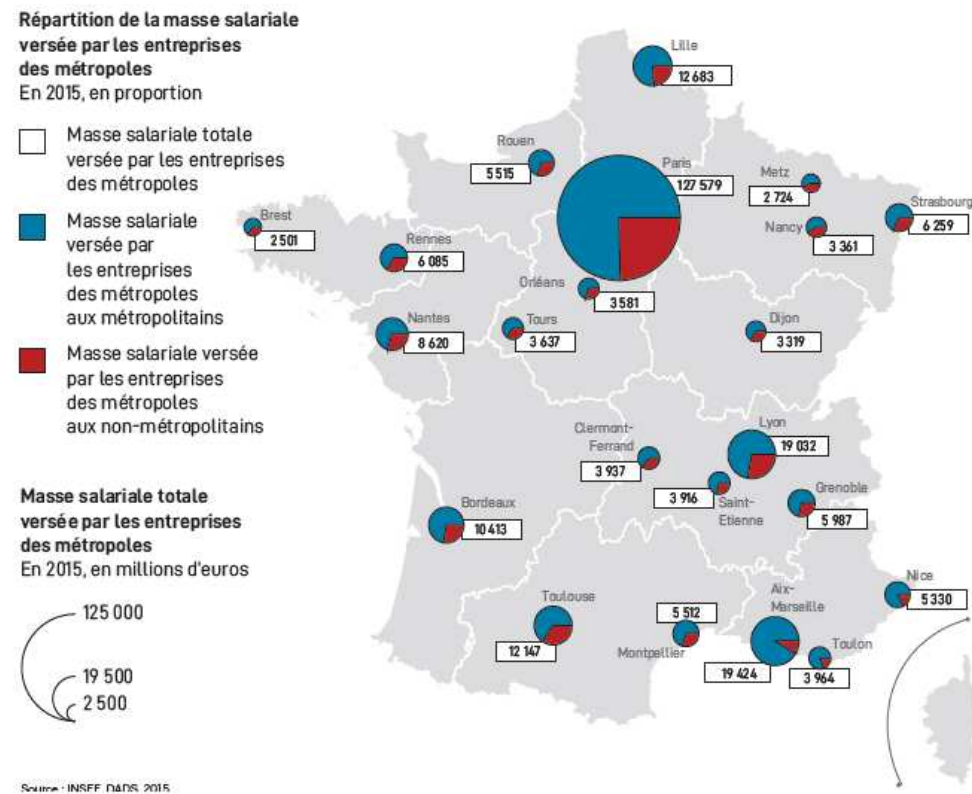

Club sociodémographique

Le Métroscope de la FNAU

Les 22 métropoles françaises

Un document et un poster

Quelle est d'après vous la métropole Française la plus innovante ?

Quelle est d'après vous la métropole Française la plus innovante ?

C'est Clermont Ferrand !

■ Selon vous la métropole Française qui a le plus fort rayonnement économique est... ?

Quelle est d'après vous la métropole Française la plus innovante

C'est Nancy, suivie de près par Metz !

Quelle Métropole a récemment attiré le plus d'étudiants ?

Quelle Métropole a récemment attiré le plus d'étudiants ?

C'est Orléans !

Taux d'évolution du nombre d'étudiants
Entre 2011 et 2016, en %

Nombre d'étudiants à la rentrée
En 2016-17

■ Dans quelle Métropole est-il facile d'accéder à un logement social ?

Dans quelle Métropole est-il facile d'accéder à un logement social ?

C'est à Brest !

Source : Système National d'Enregistrement (SNE), Répertoire des logements locatifs des bailleurs sociaux (RPLS), 2017