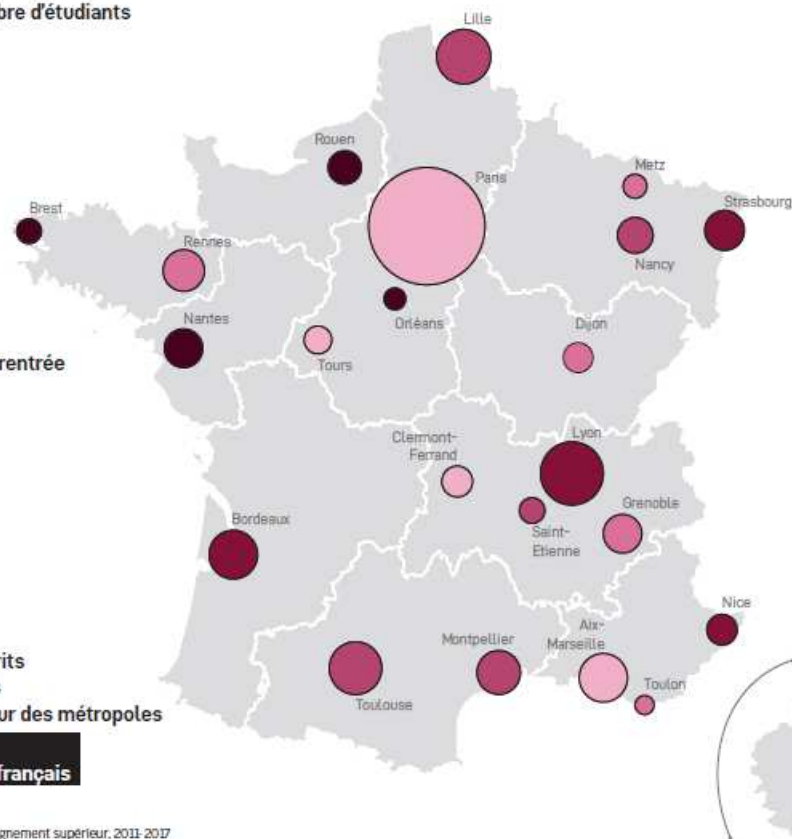

Club sociodémographique

Le Métroscope de la FNAU

Les 22 métropoles françaises

Un document et un poster

Quelle est d'après vous la métropole Française la plus innovante ?

Quelle est d'après vous la métropole Française la plus innovante ?

C'est Clermont Ferrand !

■ Selon vous la métropole Française qui a le plus fort rayonnement économique est... ?

Quelle est d'après vous la métropole Française la plus innovante

C'est Nancy, suivie de près par Metz !

Quelle Métropole a récemment attiré le plus d'étudiants ?

Quelle Métropole a récemment attiré le plus d'étudiants ?

C'est Orléans !

Taux d'évolution du nombre d'étudiants
Entre 2011 et 2016, en %

Nombre d'étudiants à la rentrée
En 2016-17

■ Dans quelle Métropole est-il facile d'accéder à un logement social ?

Dans quelle Métropole est-il facile d'accéder à un logement social ?

C'est à Brest !

Source : Système National d'Enregistrement (SNE), Répertoire des logements locatifs des bailleurs sociaux (RPLS), 2017