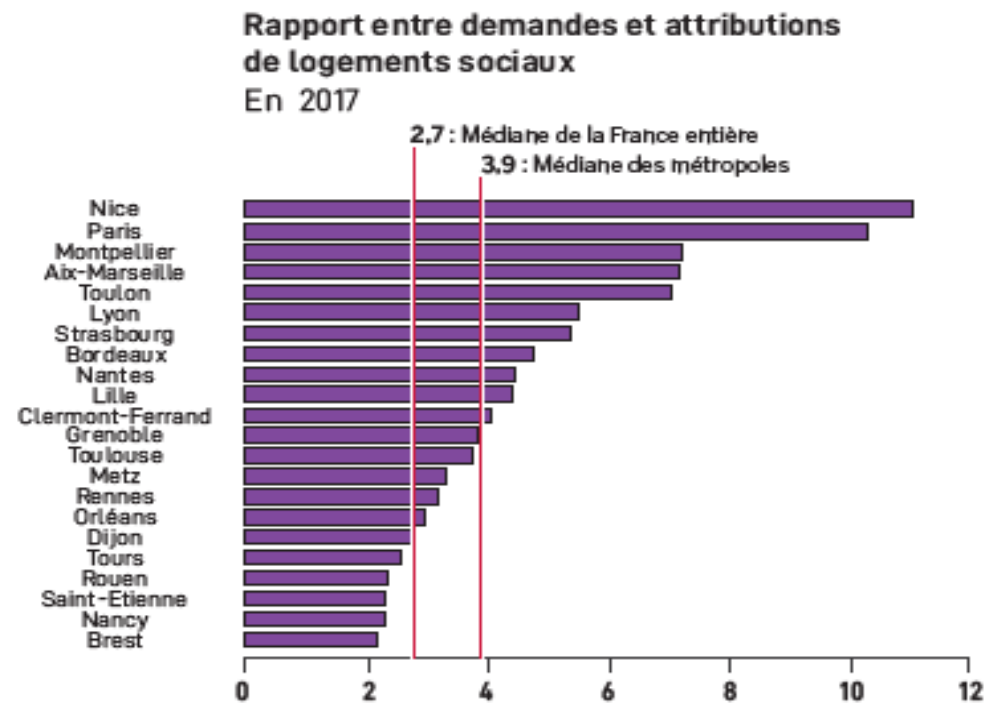

C'est Clermont Ferrand !

■ Selon vous la métropole Française qui a le plus fort rayonnement économique est... ?

Quelle est d'après vous la métropole Française la plus innovante

C'est Nancy, suivie de près par Metz !

Quelle Métropole a récemment attiré le plus d'étudiants ?

Quelle Métropole a récemment attiré le plus d'étudiants ?

C'est Orléans !

Taux d'évolution du nombre d'étudiants
Entre 2011 et 2016, en %

Nombre d'étudiants à la rentrée
En 2016-17

CHIFFRES DE
RÉFÉRENCE

Total des étudiants inscrits
dans les établissements
d'enseignement supérieur des métropoles
**1,8 million d'étudiants,
soit 69% des étudiants français**

Source : Ministère en charge de l'Enseignement supérieur, 2011-2017

■ Dans quelle Métropole est-il facile d'accéder à un logement social ?

Dans quelle Métropole est-il facile d'accéder à un logement social ?

C'est à Brest !

Source : Système National d'Enregistrement (SNE), Répertoire des logements locatifs des bailleurs sociaux (RPLS), 2017