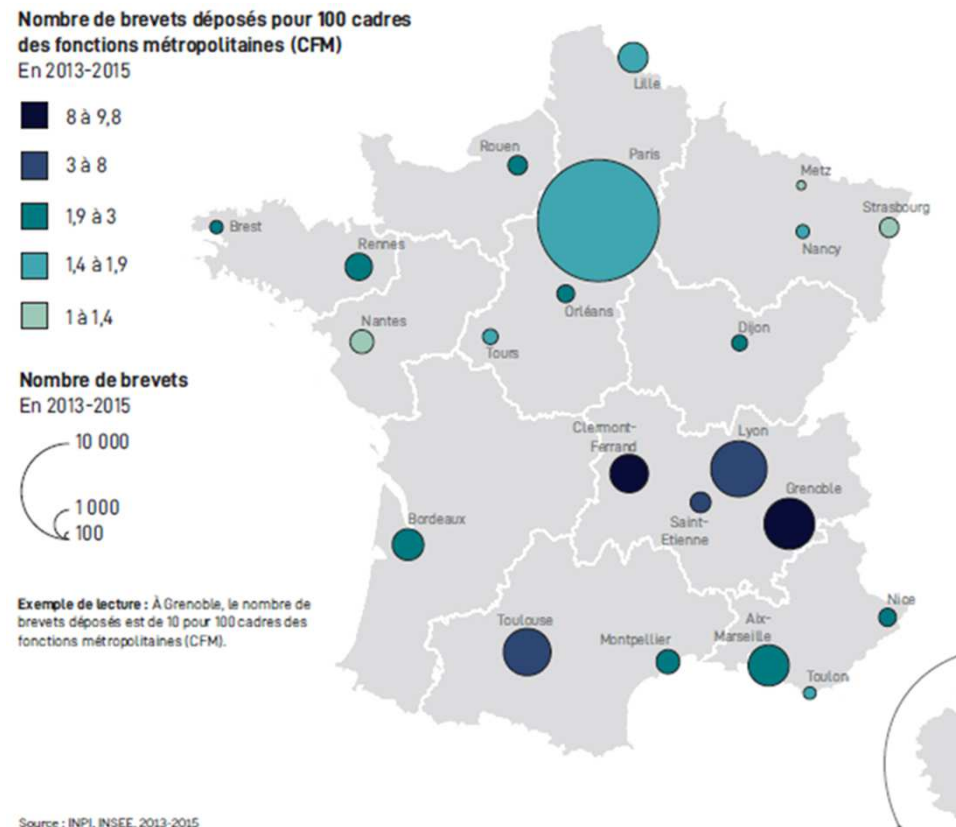

Club sociodémographique

Le Métroscope de la FNAU

Les 22 métropoles françaises

Un document et un poster

Quelle est d'après vous la métropole Française la plus innovante ?

Quelle est d'après vous la métropole Française la plus innovante ?

C'est Clermont Ferrand !

■ Selon vous la métropole Française qui a le plus fort rayonnement économique est... ?

Quelle est d'après vous la métropole Française la plus innovante

C'est Nancy, suivie de près par Metz !

Quelle Métropole a récemment attiré le plus d'étudiants ?

Quelle Métropole a récemment attiré le plus d'étudiants ?

C'est Orléans !

Taux d'évolution du nombre d'étudiants
Entre 2011 et 2016, en %

Nombre d'étudiants à la rentrée
En 2016-17