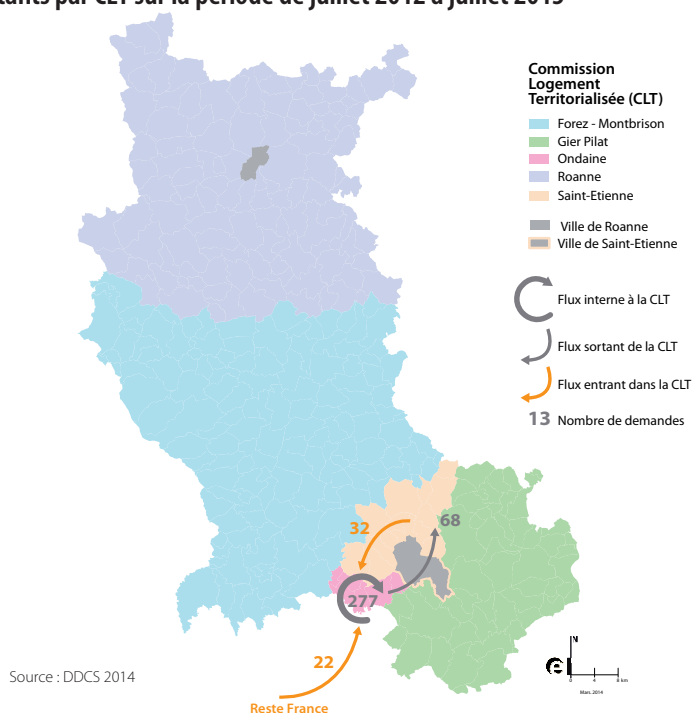

Origine-destination souhaitée (demande attribuée)

Nombre de demandeurs entrants et sortants par CLT sur la période de juillet 2012 à juillet 2013

Flux sortant	Nombre	Part
Forez - Montbrison	Secret statistique	
Gier Pilat	Secret statistique	
Ondaine	277	78%
Roanne	Secret statistique	
Saint-Etienne	68	19%
Total général	356	100%

Note de lecture : sur les 356 demandes originaires de la CLT de l'Ondaine, 78% ciblent la même CLT.

Flux entrant	Nombre	Part
Forez - Montbrison	Secret statistique	
Gier Pilat	Secret statistique	
Ondaine	277	81%
Roanne	Secret statistique	
Saint-Etienne	32	9%
Extérieur 42	22	6%
Total général	343	100%

Note de lecture : sur les 343 demandes qui ciblent la CLT de l'Ondaine, 9% proviennent de la CLT de Saint-Etienne.

Origine-destination attribuée (demande attribuée)

Nombre de demandeurs entrants et sortants par CLT sur la période de juillet 2012 à juillet 2013

Flux sortant	Nombre	Part
Forez - Montbrison	Secret statistique	
Gier Pilat	Secret statistique	
Ondaine	296	83%
Roanne	Secret statistique	
Saint-Etienne	50	14%
Total général	356	100%

Note de lecture : sur les 356 demandes originaires de la CLT de l'Ondaine, 83% ont eu pour attribution la même CLT.

Flux entrant	Nombre	Part
Forez - Montbrison	Secret statistique	
Gier Pilat	Secret statistique	
Ondaine	296	79%
Roanne	Secret statistique	
Saint-Etienne	42	11%
Extérieur 42	25	7%
Total général	375	100%

Note de lecture : sur les 375 demandes qui ont eu pour attribution la CLT de l'Ondaine, 11% proviennent de la CLT de Saint-Etienne.