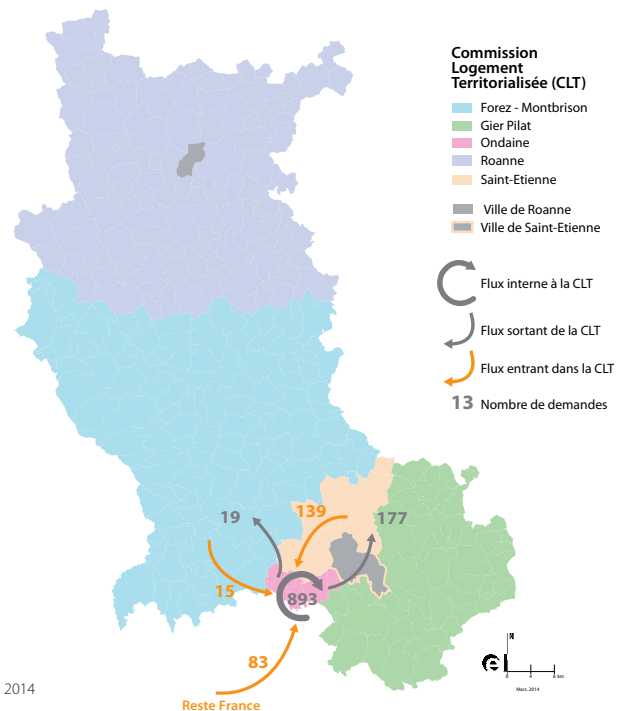

La demande en logement social

Flux des demandes en logement social depuis la Commission Logement Territorialisée de l'Ondaine

Points méthodologiques : Fiche sur les flux de la demande active et de la demande radiée pour attribution, sur la période du 1^{er} juillet 2012 au 1^{er} juillet 2013 ; secret statistique en-deçà de 11 demandes ; demandes émanant de la Loire pour s'installer à l'extérieur non disponibles ; Source : DDCS 42 - gestionnaire SNE ; traitement epures, juin 2014.

Origine-destination souhaitée (demande active) Nombre de demandeurs entrants et sortants par CLT sur la période de juillet 2012 à juillet 2013

Source : DDCS 2014

Flux sortant	Nombre	Part
Forez - Montbrison	19	2%
Gier Pilat	Secret statistique	
Ondaine	893	81%
Roanne	Secret statistique	
Saint-Etienne	177	16%
Total général	1 100	100%

Note de lecture : sur les 1 100 demandes originaires de la CLT de l'Ondaine, 81% ciblent la même CLT.

Flux entrant	Nombre	Part
Forez - Montbrison	15	1%
Gier Pilat	Secret statistique	
Ondaine	893	79%
Roanne	Secret statistique	
Saint-Etienne	139	12%
Extérieur 42	83	7%
Total général	1 136	100%

Note de lecture : sur les 1 136 demandes qui ciblent la CLT de l'Ondaine, 12% proviennent de la CLT de Saint-Etienne.

Origine-destination souhaitée (demande attribuée)

Nombre de demandeurs entrants et sortants par CLT sur la période de juillet 2012 à juillet 2013